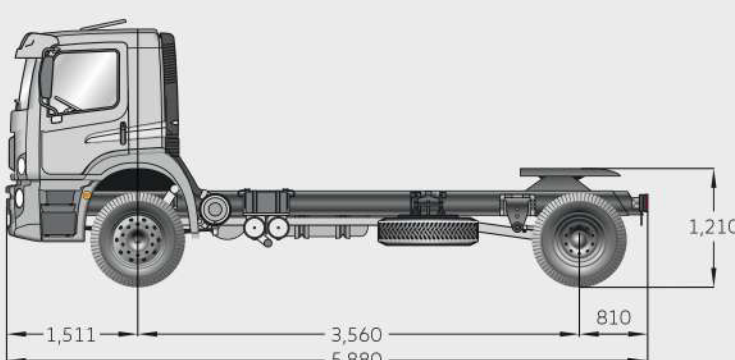

Sistema eléctrico

Tensión nominal
24 V

Ruedas y neumáticos

Tipo
Acero (22.5" x 7.5")

Neumáticos
275 / 80R22.5

Dimensiones

		(mm)
Distancia entre ejes	A	3,560
Voladizo delantero	B	1,511
Voladizo trasero	C	810
Largo total	D	5,880

*Datos técnicos sujetos a cambios sin previo aviso.

VOLKS | Telematics

Telemetría de marca opcional

Consulte con su distribuidor más cercano

Peso

(kg)

Peso en orden de marcha	
Eje delantero	3,670
Eje trasero	1,730
Total	5,400