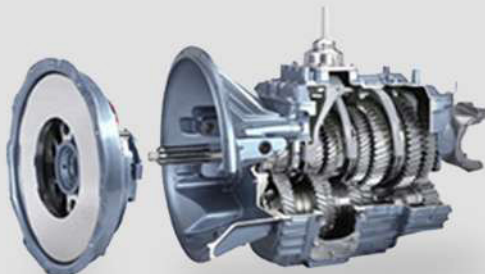

Constellation

17.280 Tracto

Potencia **277 hp** Capacidad máxima de tracción **35,000 kg** Peso Bruto Vehicular (PBV) **17,100 kg** Tracción **4x2**

Motor

Proveedor / Modelo
MAN / D08 36 280

Nº de cilindros / Cilindrada (cm³)
6 / 6,871

Potencia hp (kW) @ rpm
277 (204) @ 2,300

Torque Nm @ rpm
1,050 @ 1,100 - 1,700

Transmisión

Proveedor / Modelo
ZF / 9S 1110 TD

Tipo / Accionamiento
Manual a cables

Nº de marchas
9 adelante (sincronizadas)
1 reversa

Embrague

Proveedor / Tipo
Sachs / monodisco a seco,
revestimiento orgánico

Accionamiento
Push type, hidráulico asistido
a aire

Diámetro del disco
395 mm

Eje delantero

Marca / Modelo
Sifco / 13k

Tipo
Viga "I" en acero forjado

Eje trasero motriz

Marca / Modelo
Meritor / MS 23155

Tipo
Eje rígido en acero estampado

Relación de reducción
3.73:1

Suspensión delantera

Muelles semi elípticos de doble etapa,
amortiguadores hidráulicos telescópicos
de doble acción, barra estabilizadora.